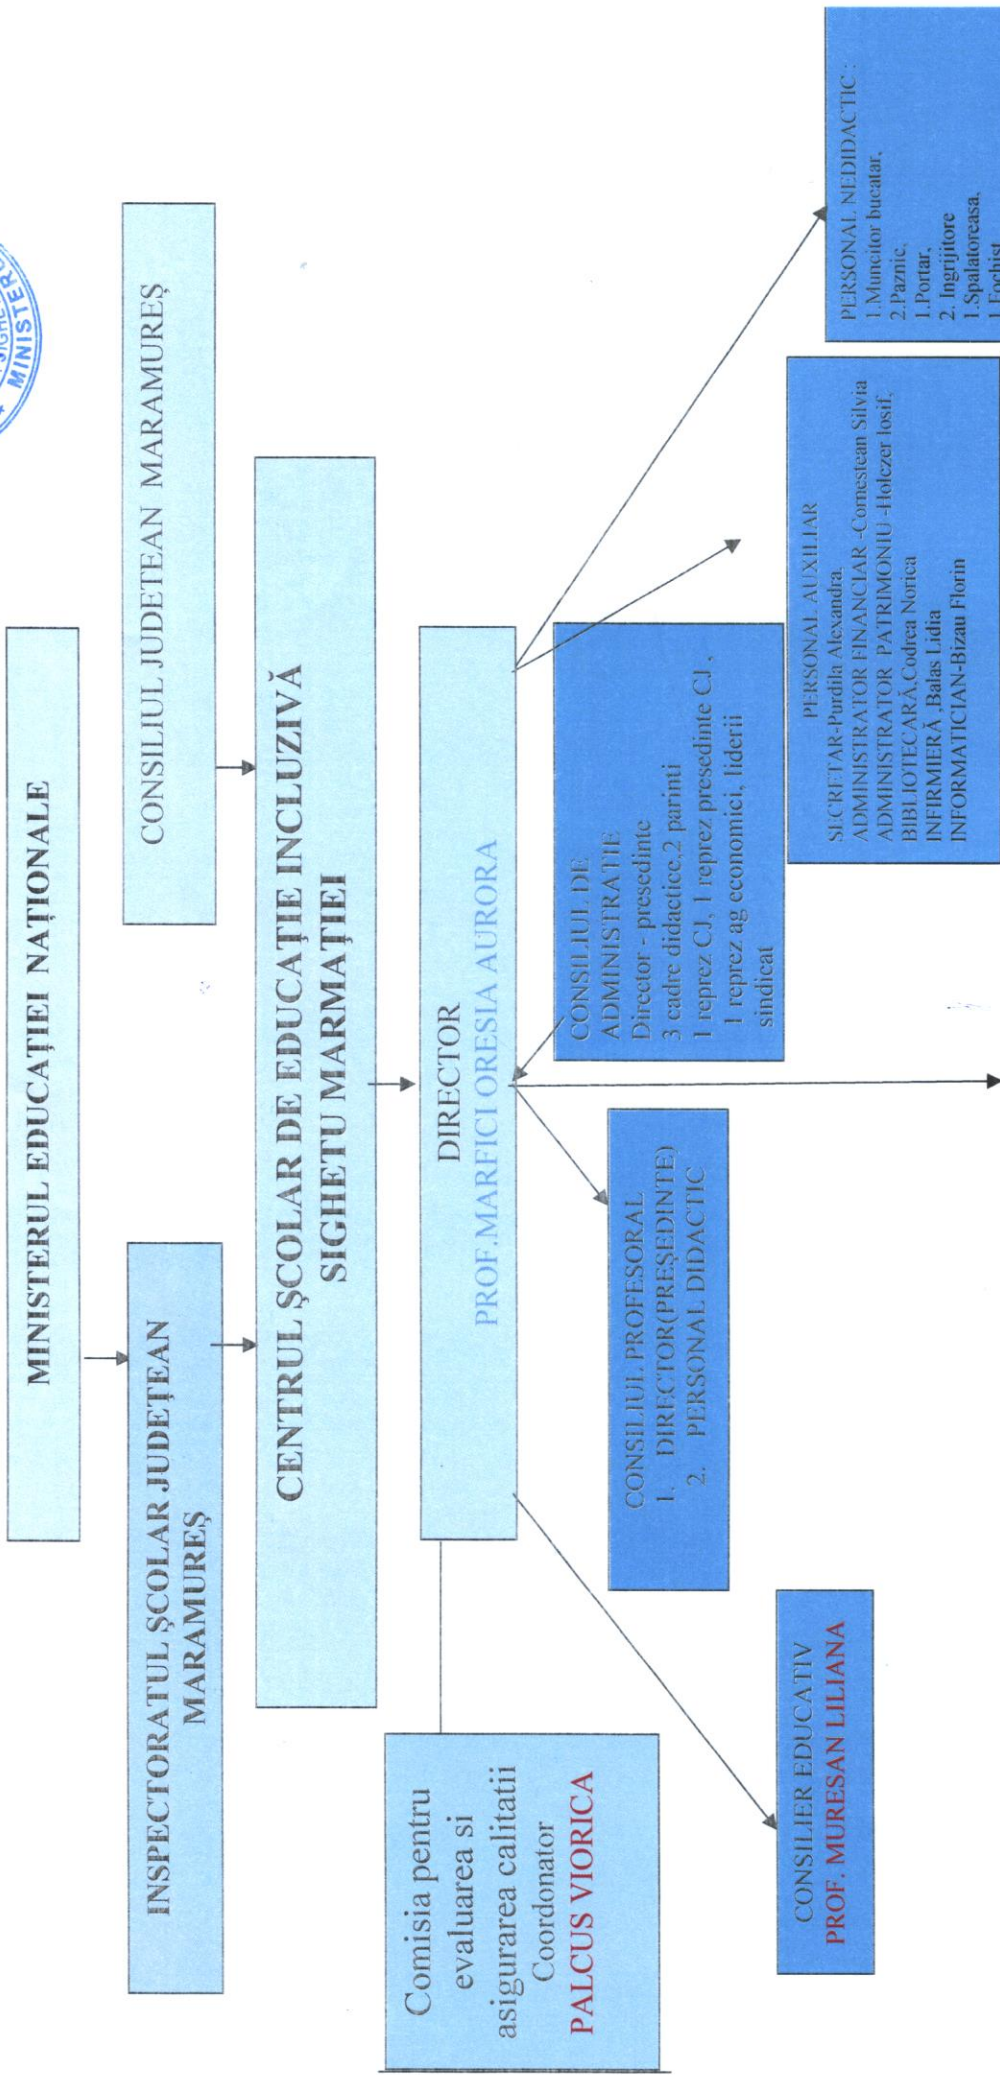

ORGANIGRAMA Centrului Școlar de Educație Incluzivă Sighetu Marmatiei
 Aprobata în Consiliul de Administrație din 13.02.2019

Centrul Școlar de Educație Incluzivă
 Sighetu Marmatiei
 Nr. 1082 Data 11.03.2019